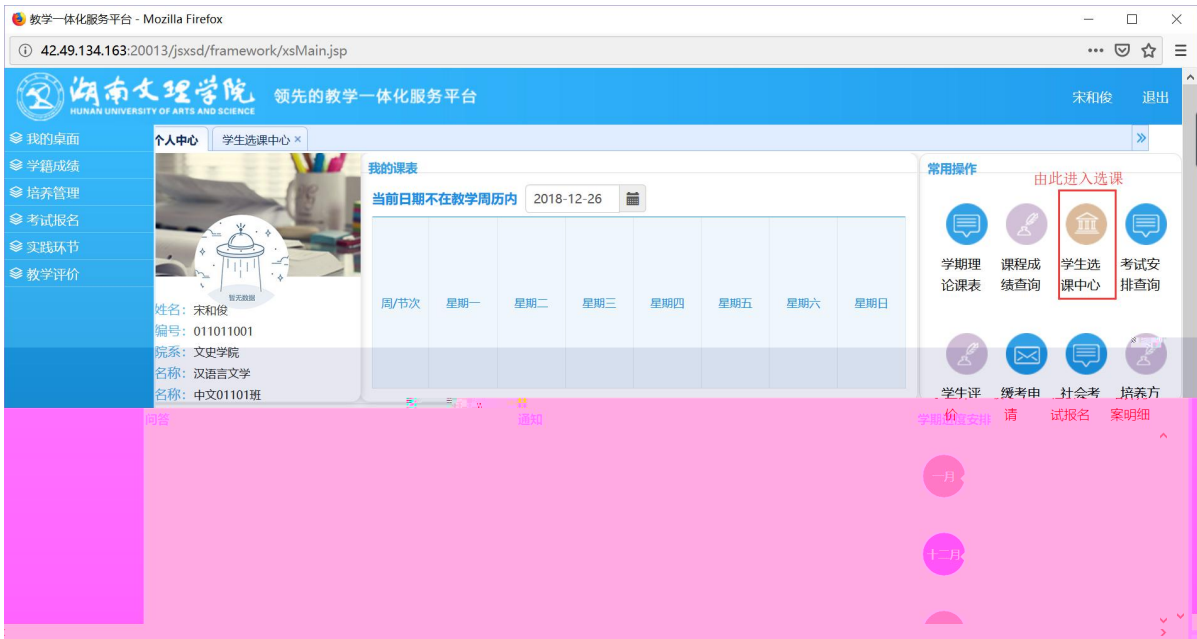

登录

温馨提示: 推荐使用IE9以上浏览器以及360极速模式。

选课学分情况

**公选课选课**

本学期选课学分/门数要求及已选情况							
	最高总学分	专业内跨年选课(控制)		跨专业选课(控制)		校公共选修课选课(控制)	
		学分	门数	学分	门数	学分	门数
设置(控制)要求	不控制	不控制	不控制	不控制	不控制	2	1
已选统计	20.0	0.0	0	0.0	0	0.0	0

快捷导航：教学院（部）