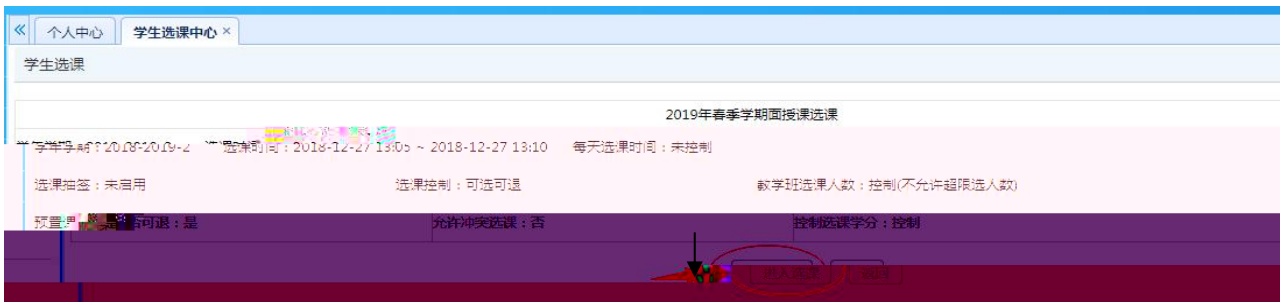

登录

温馨提示: 推荐使用IE9以上浏览器以及360极速模式。

选课学分情况

**公选课选课**

本学期选课学分/门数要求及已选情况							
	最高总学分	专业内跨年选课(控制)		跨专业选课(控制)		校公共选修课选课(控制)	
		学分	门数	学分	门数	学分	门数
设置(控制)要求	不控制	不控制	不控制	不控制	不控制	2	1
已选统计	20.0	0.0	0	0.0	0	0.0	0

快捷导航：教学院（部）